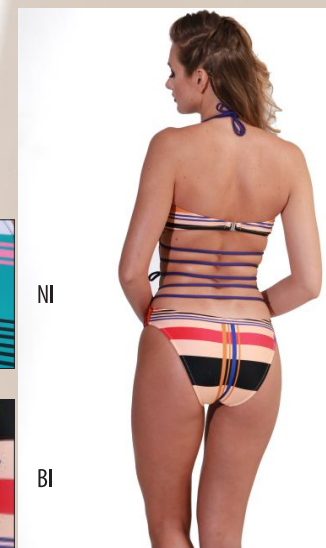

VF67B
Push-up, non-wired bra, brazilian S-XLB, S-LC

NI

BI

VF65
One piece, inserted pads S-XL

NI

BI

RU
BU
TU1
NU
RI
BI
CI
NI

NU
 OU
 VU
RFQ23
 Dress S-XL